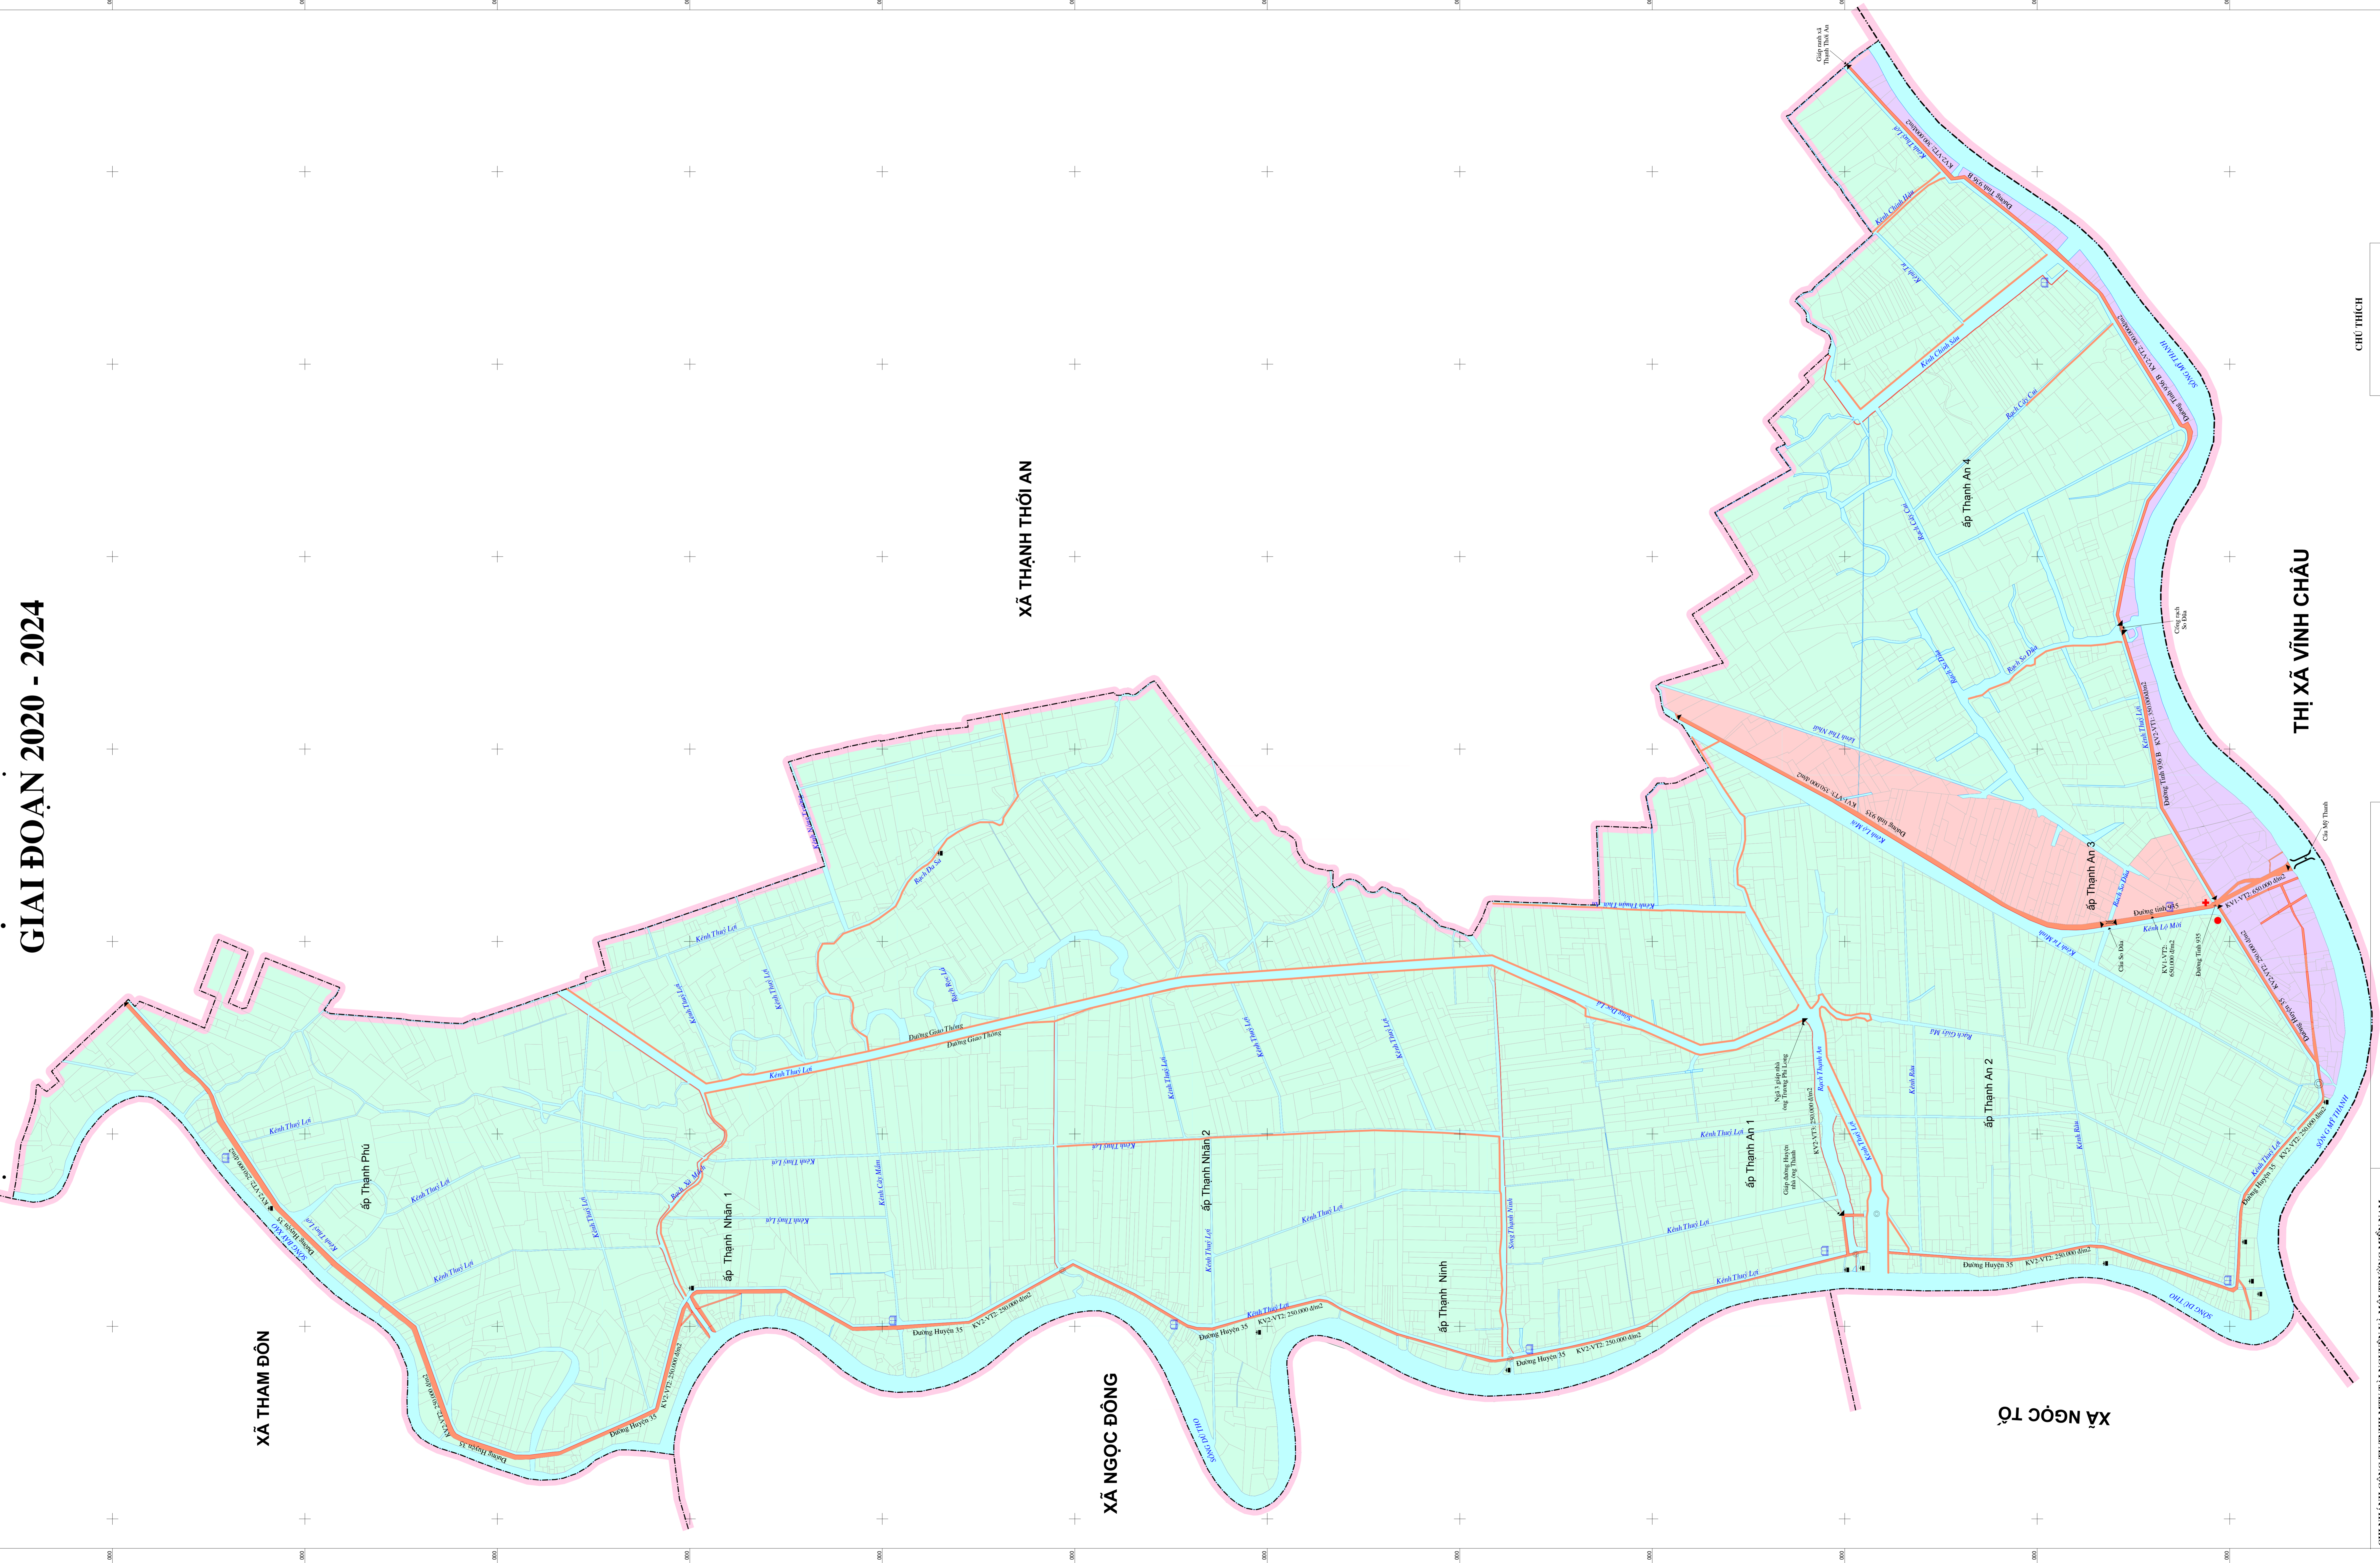

BẢN ĐỒ GIÁ ĐẤT CÂY HÀNG NĂM, PHI NÔNG NGHIỆP XÃ THẠNH THỜI THUẬN - HUYỆN TRẦN ĐỀ - TỈNH SÓC TRĂNG GIAI ĐOẠN 2020 - 2024

CHỮ THÍCH

URND Xã	Điểm Trường	Trạm Y tế	Chùa	Đập giữ Xi	Đường giao thông	Thủy lợi
●	□	+	■	—	—	—

KV3 - VT3	Đất trồng cây hàng năm trên địa bàn xã tư gia đình, Tỉnh 935 đến kinh thủy lợi trên đất có giá 45.000 đ/m ² .
KV3 - VT4	Đất trồng cây hàng năm trên địa bàn xã có lợi có giá 40.000 đ/m ² .

Giá đất thuê		Giá đất thuê (m ² / năm)	
Trên đường	Nơi	Từ	Đến
KV3-VT3	KV3-VT4	0	1.000 đ/m ²
KV3-VT3	KV3-VT4	1.000	250
KV3-VT3	KV3-VT4	250	200